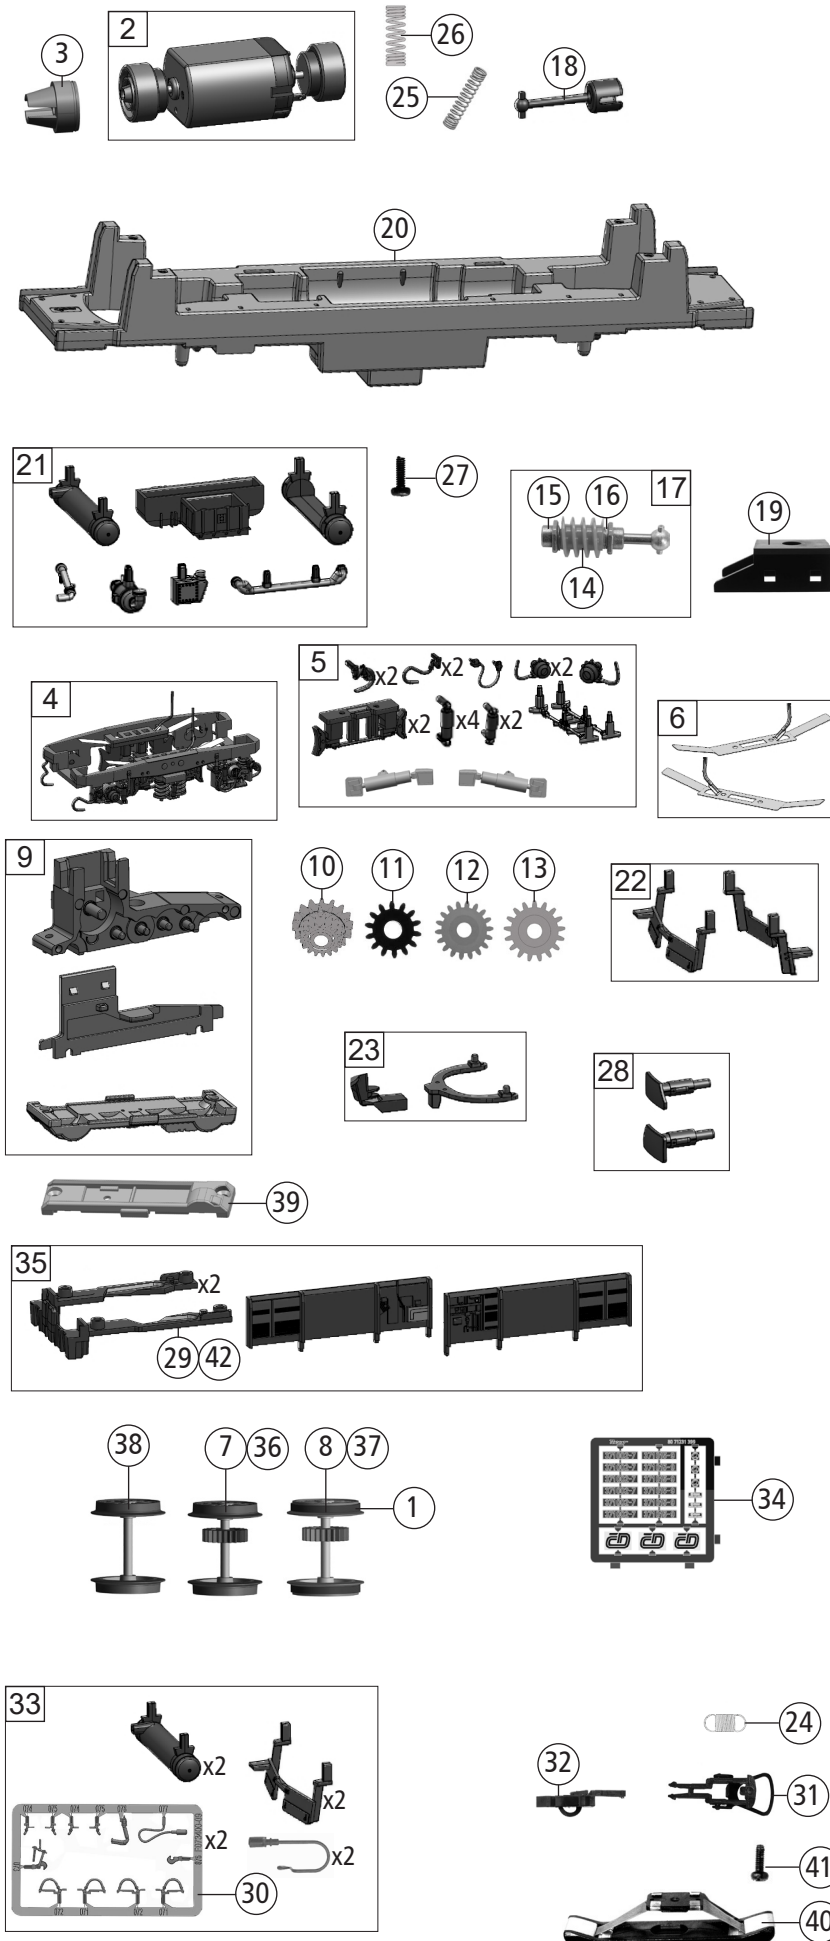

Pos. Nr. Pos.no.	Beschreibung Description	Art.-Nr. Art.no.	Preisgruppe Price bracket
71231	CD Br 230	=	
71232		=	🔊
79232		~	🔊
1	Gehäuse kpl. Betr. Nr. 372 002-7 Body ass. compl. Loco no. 372 002-7	147717	40
2	Brückenstecker TVS PLUX-16 Jumper	133241	10
3	Platine Pl.22 PCB	147379	19
4	LED-Platine LED-PCB	147380	12
5	Grundrahmen OT. Upper base frame	147711	11
6	Licht+Kabelabdeckung Light+cable cover	147389	7
7	Isolierhülse Insulating sleeve	147396	4
8	E-Lokführer E-Loco driver	110407	6
9	GF-Schraube M2x6 mm Self-tapping screw	114828	3
10	UIC-Dose UIC-Socket	147537	3
11	Scheibenwischer li+re Wipers L+R	147397	4
12	Türgriff Door handle	147429	7
13	GF-Schraube M1,6x4 mm GF-Screw	114850	3
14	SK-Schraube M2x5 mm SK-Screw	115205	3
15	Dachbügel Roof bracket	147718	6
16	Flansch Flange	147525	9
17	Stromabnehmer Pantograph	85598	24
18	Dachlüftergeh. Roof vent body	147719	18
19	Stirngriff Front handle	147720	6
20	Lüftergravur li+re Vent engraving L+R	147404	5
21	Lüftergitter groß Big vent grill	147721	11
22	Führerstand Driver's cab	147406	11
23	TS-Fenster + Windabw. Part set-Window+wind deflector	147407	7
24	TS-Lampen + Lichtleiter Part set-Lamps+light conductor	147408	11
25	Lichtleiter Light conductor	147414	4
26	Hauptschalter Grundplatte Main switch f. ground plate	147722	6
27	Frontgriffe Front handles	147723	6
28	Signalhorn Horn	147724	3
29	TS - Isolatoren Part set-Isolators	147532	9
30	Isolator+Antenne Isolator+antenna	147421	4
31	Isolator Isolator	147422	3
32	TS - Isolatoren Part set-Isolators	147533	8
33	Gitter, griff,horn Grid,handle,horn	147725	3
34	TS - Isolatoren Part set-Isolators	147726	8
35	Hauptschalter Main switch	147426	13
36	Isolator Isolator	147536	7
37	Gummidichtungen f.Lsp. Rubber seals for loudsp.	147398	4
38	Umschalter Switch	147424	3
Sound			
39	Gummidichtungen f.Lsp. Rubber seals for loudsp.	147398	4
40	Sounddecoder Plux 22 ZIMO Sound decoder	129000	39
41	Platine Pl.22 f. Sound PCB	147432	20
42	Lautsprecher Loudspeaker	129524	13